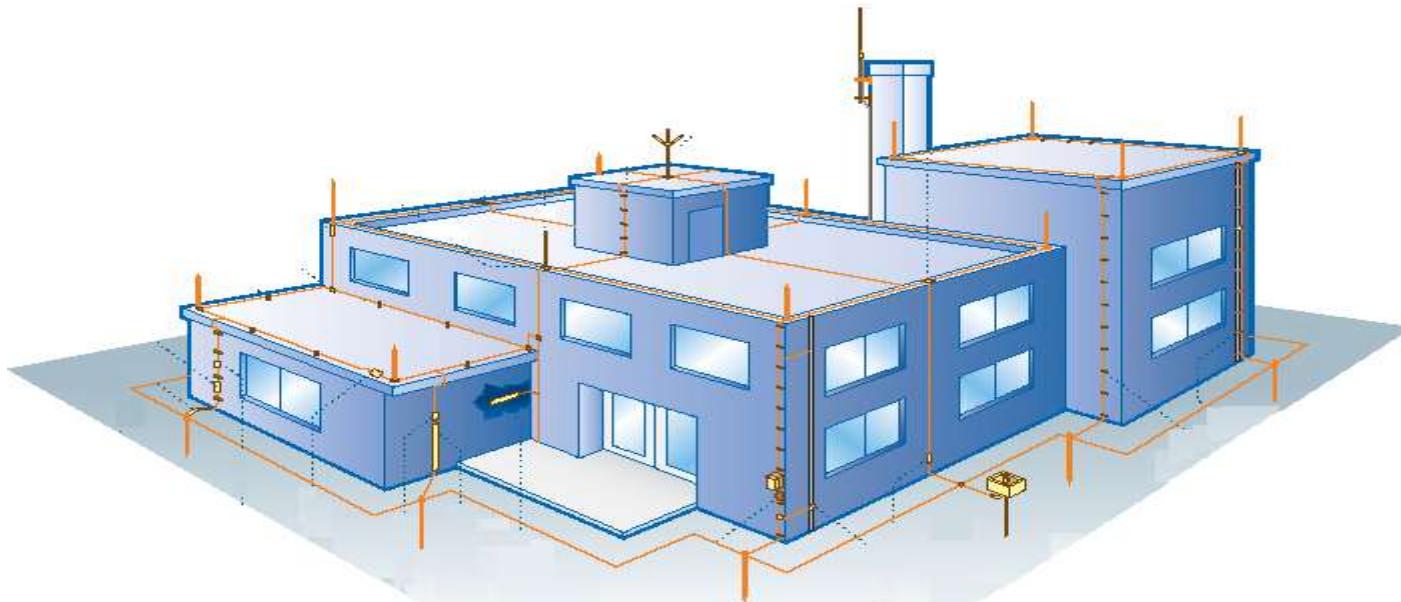

Desenho arquitetônico superior do apartamento com área total de 108 m².

PROJETO DE SPDA

A ENGFEL ENGENHARIA oferece soluções especializadas para proteger edificações contra descargas atmosféricas, garantindo a segurança de pessoas e bens. Nossa equipe realiza estudos detalhados e elabora projetos personalizados de Sistema de Proteção contra Descargas Atmosféricas (SPDA), em conformidade com as normas vigentes. O SPDA é projetado para proteger edificações contra descargas atmosféricas, conduzir descargas elétricas em segurança até o aterramento no solo, prevenir perdas humanas e de materiais