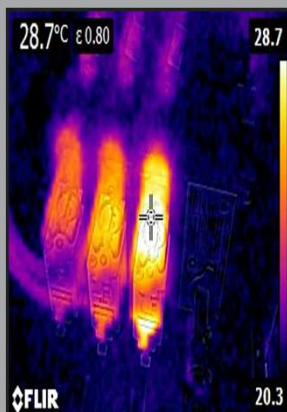

Projetos Elétricos

A ENGFEL ENGENHARIA é uma empresa especializada em soluções de engenharia elétrica para residências, prédios e indústrias. Nossa equipe de especialistas oferece soluções de alta qualidade para garantir a segurança, eficiência e conformidade com as normas vigentes..